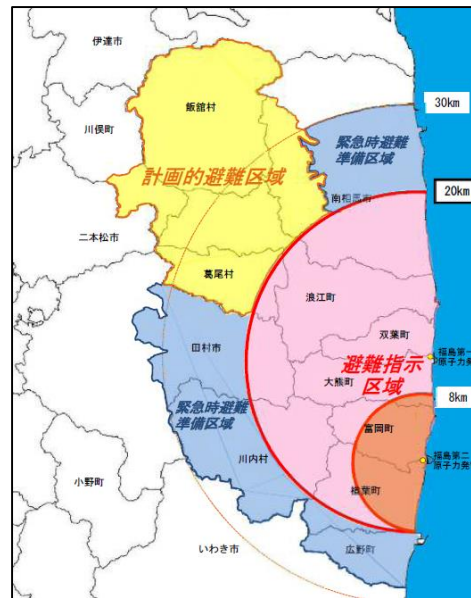

原発事故に伴う避難指示区域の推移(2011.3.11~4.22)

2011年3月11日

- ・福島第一原発から
- 3km圏内に避難指示
- 3~10km圏内に屋内退避指示

2011年3月12日

- ・福島第一原発から
- 20km圏内に避難指示
- ・福島第二原発から
- 10km圏内に避難指示

2011年3月15日

- ・福島第一原発から
- 20km圏内に避難指示
- 20~30km圏内に屋内退避指示
- ・福島第二原発から
- 10km圏内に避難指示

2011年4月22日

- ・福島第一原発から
- 20km圏内を避難指示区域
- 20km圏外の特定地域を以下に設定。
- 計画的避難区域
- 緊急時避難準備区域
- ・福島第二原発から
- 8km圏内を避難指示区域