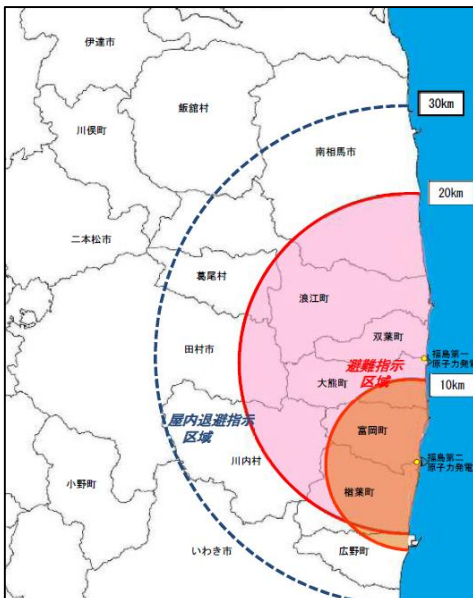

原発事故に伴う避難指示区域の推移(2011.3.11~4.22)

2011年3月11日

- ・福島第一原発から
- 3km圏内に避難指示
- 3~10km圏内に屋内退避指示

2011年3月12日

- ・福島第一原発から
- 20km圏内に避難指示
- ・福島第二原発から
- 10km圏内に避難指示

2011年3月15日

- ・福島第一原発から
- 20km圏内に避難指示
- 20~30km圏内に屋内退避指示
- ・福島第二原発から
- 10km圏内に避難指示

2011年4月22日

- ・福島第一原発から
- 20km圏内を避難指示区域
- 20km圏外の特定地域を以下に設定。
- 計画的避難区域
- 緊急時避難準備区域
- ・福島第二原発から
- 8km圏内を避難指示区域