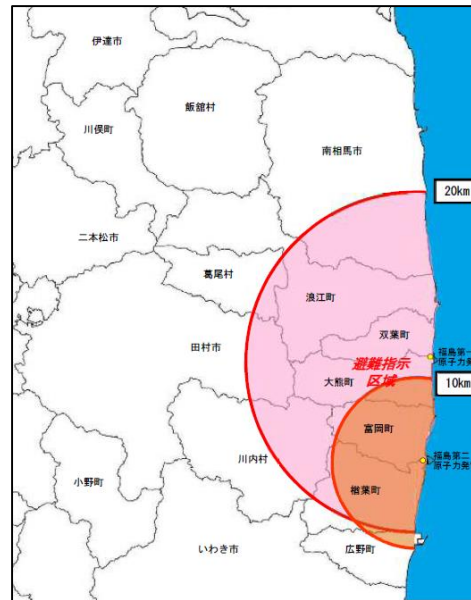

原発事故に伴う避難指示区域の推移(2011.3.11~4.22)

2011年3月11日

- ・福島第一原発から
- 3km圏内に避難指示
- 3~10km圏内に屋内退避指示

2011年3月12日

- ・福島第一原発から
- 20km圏内に避難指示
- ・福島第二原発から
- 10km圏内に避難指示

2011年3月15日

- ・福島第一原発から
- 20km圏内に避難指示
- 20~30km圏内に屋内退避指示
- ・福島第二原発から
- 10km圏内に避難指示

2011年4月22日

- ・福島第一原発から
- 20km圏内を避難指示区域
- 20km圏外の特定地域を以下に設定。
- 計画的避難区域
- 緊急時避難準備区域
- ・福島第二原発から
- 8km圏内を避難指示区域