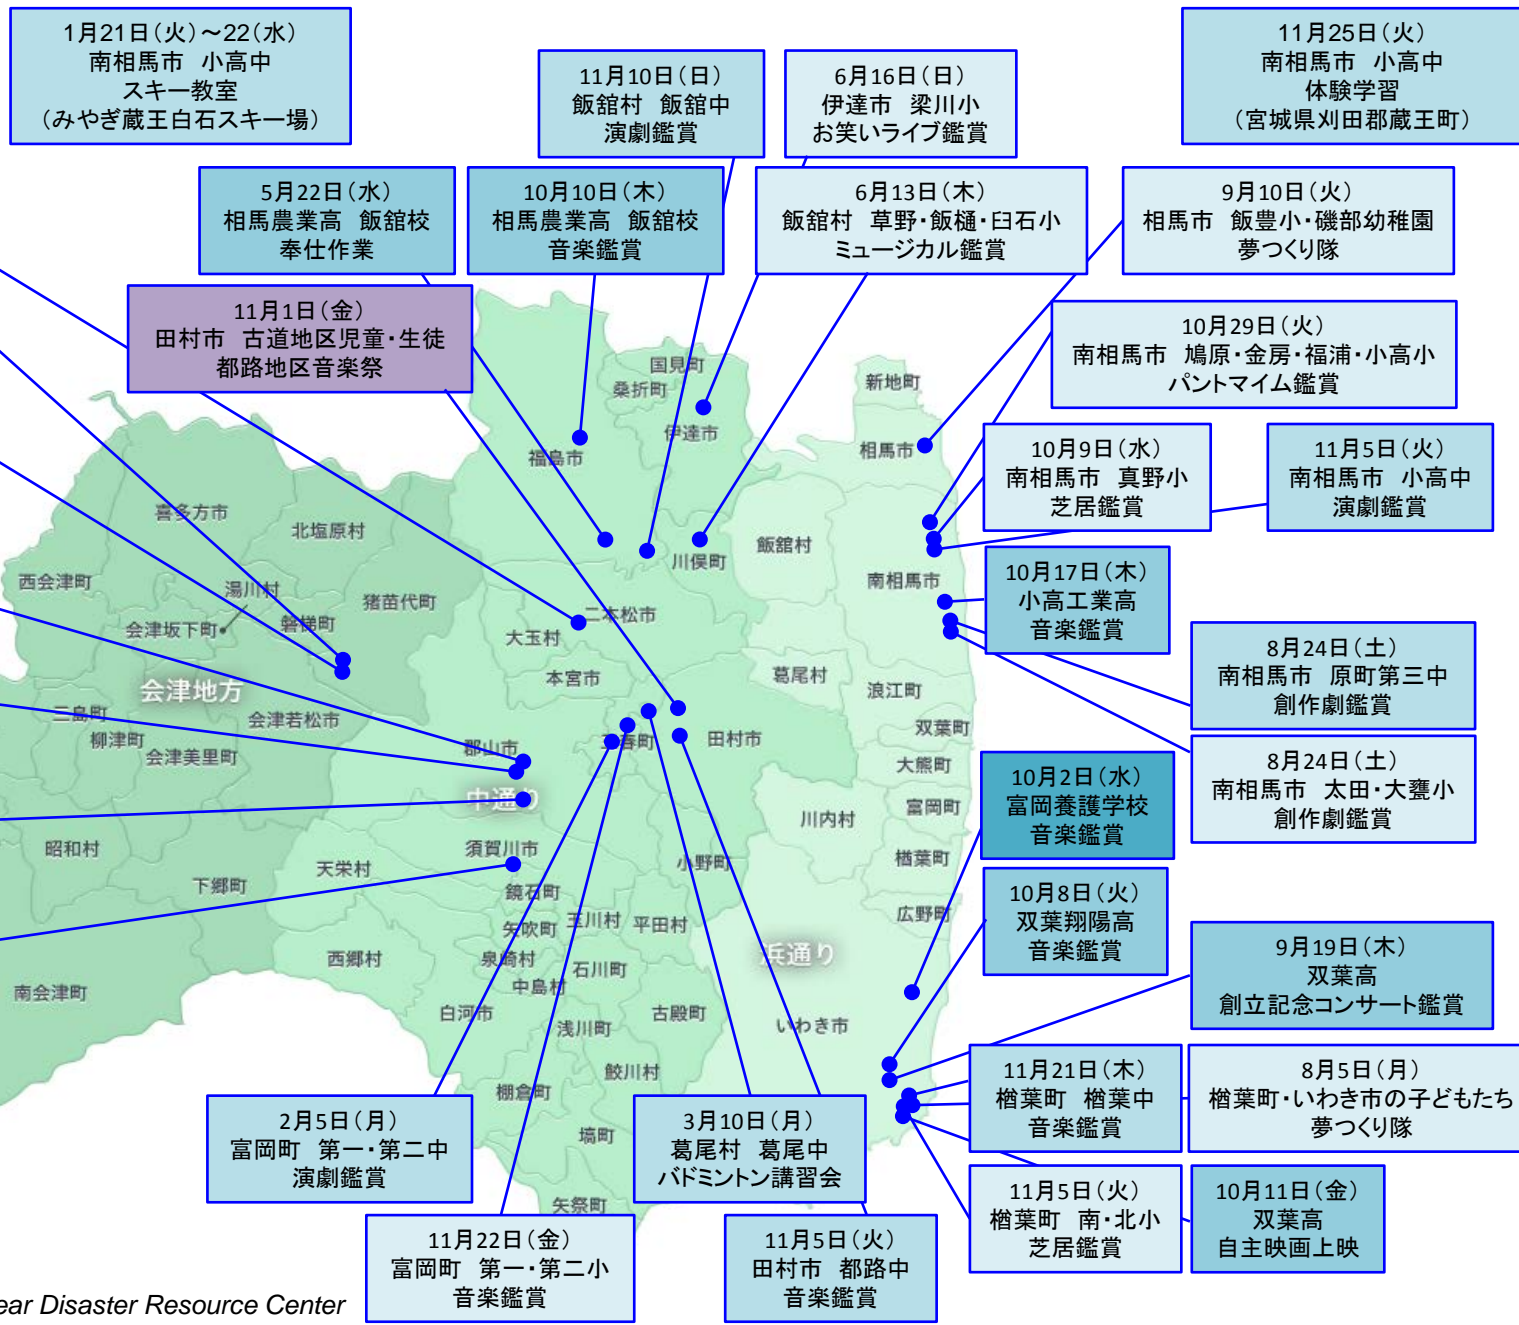

学校支援事業の開催場所

2012年度

学校支援事業の開催場所

2013年度

学校支援事業の開催場所

2014年度

7月14日(月)～15日(火) 浪江高 研修旅行 (東京方面)
 10月22日(水)～24日(金) 双葉翔陽高 企業訪問・芸術鑑賞など (東京方面)
 10月7日(火) 川俣町 山木屋小 演劇鑑賞
 10月7日(火) 川俣町 山木屋中 演劇鑑賞
 1月21日(水) 南相馬市 小高中 スキー教室 (みやぎ蔵王白石スキー場)

9月18日(水) 浪江町 浪江小・津島小 演劇鑑賞

6月4日(水) 相馬農業高 飯館校 奉仕作業

9月30日(火) 相馬農業高 飯館校 演劇鑑賞

10月19日(日) 飯館村 飯館中 演劇鑑賞

6月30日(月) 伊達市 梁川小 音楽鑑賞

9月25日(木) 飯館村 草野・飯樋・臼石小 演劇鑑賞

10月18日(土) 浪江町 浪江中 音楽鑑賞

11月8日(土) 南相馬市 小高中 体験学習

10月30日(木) 南相馬市 鳩原・金房・福浦・小高小 音楽鑑賞

6月4日(水) 浪江高 津島校 演劇鑑賞

1月27日(火) 南相馬市 鳩原・金房・福浦・小高小 演劇鑑賞

1月22日(木)～23日(金) いわき市 久之浜第一小 集団宿泊(スキー教室)

1月29日(木) 南相馬市 鳩原・金房・福浦・小高小 伝統音楽鑑賞

1月26日(月)～27日(火) 富岡高 冬季富岡高校の集い

10月16日(木) 小高工業高 音楽鑑賞

学校支援事業の開催場所

2015年度