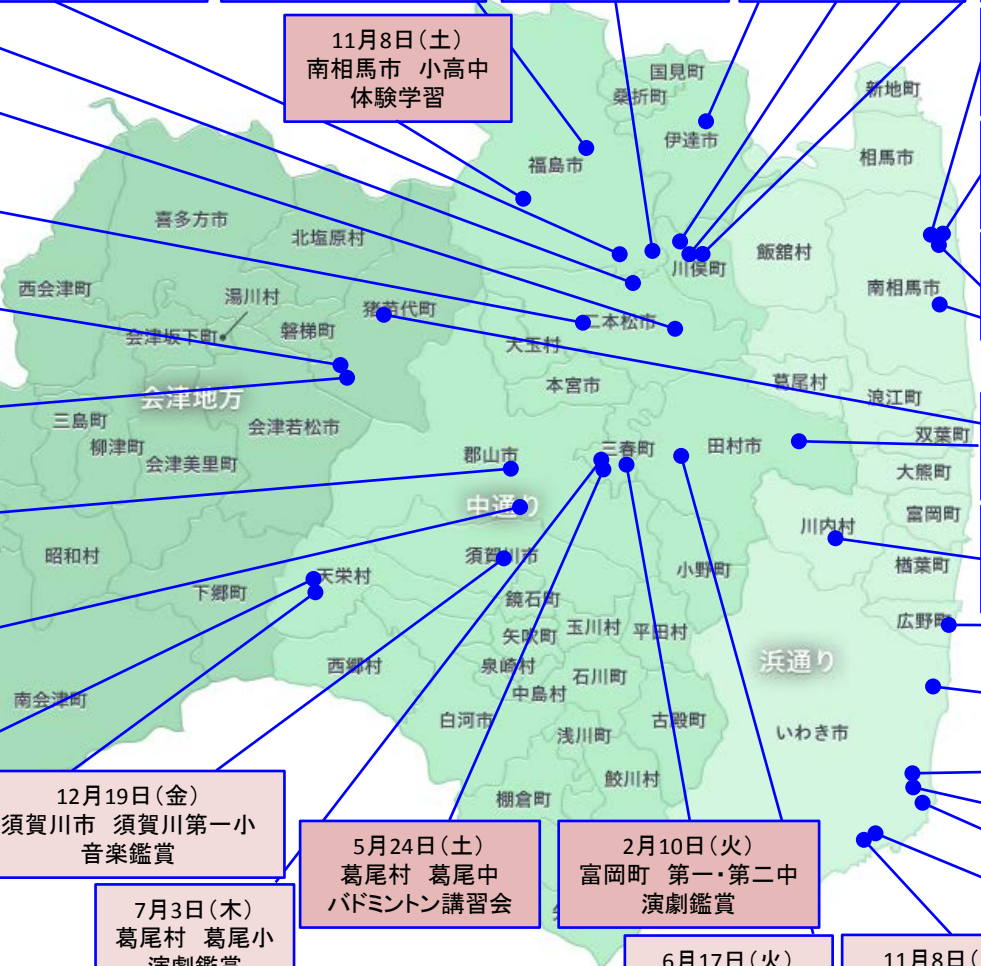

学校支援事業の開催場所

2012年度

学校支援事業の開催場所

2013年度

学校支援事業の開催場所

2014年度

7月14日(月)～15日(火) 浪江高 研修旅行 (東京方面)
 10月22日(水)～24日(金) 双葉翔陽高 企業訪問・芸術鑑賞など (東京方面)
 10月7日(火) 川俣町 山木屋小 演劇鑑賞
 10月7日(火) 川俣町 山木屋中 演劇鑑賞
 1月21日(水) 南相馬市 小高中 スキー教室 (みやぎ蔵王白石スキー場)

10月27日(月) 楡葉町 南・北小 演劇鑑賞

11月14日(金) 楡葉町 楡葉中 演劇鑑賞

7月14日(月)～15日(火) 双葉町 南・北小 異文化体験学習

7月3日(木) 葛尾村 葛尾小 演劇鑑賞

6月17日(火) 田村市 菅谷小 演劇鑑賞

11月8日(土) 双葉町 南・北小 パントマイム鑑賞

11月8日(土) 双葉町 双葉中 パントマイム鑑賞

7月8日(火) いわき市 豊間中 音楽鑑賞

学校支援事業の開催場所

2015年度