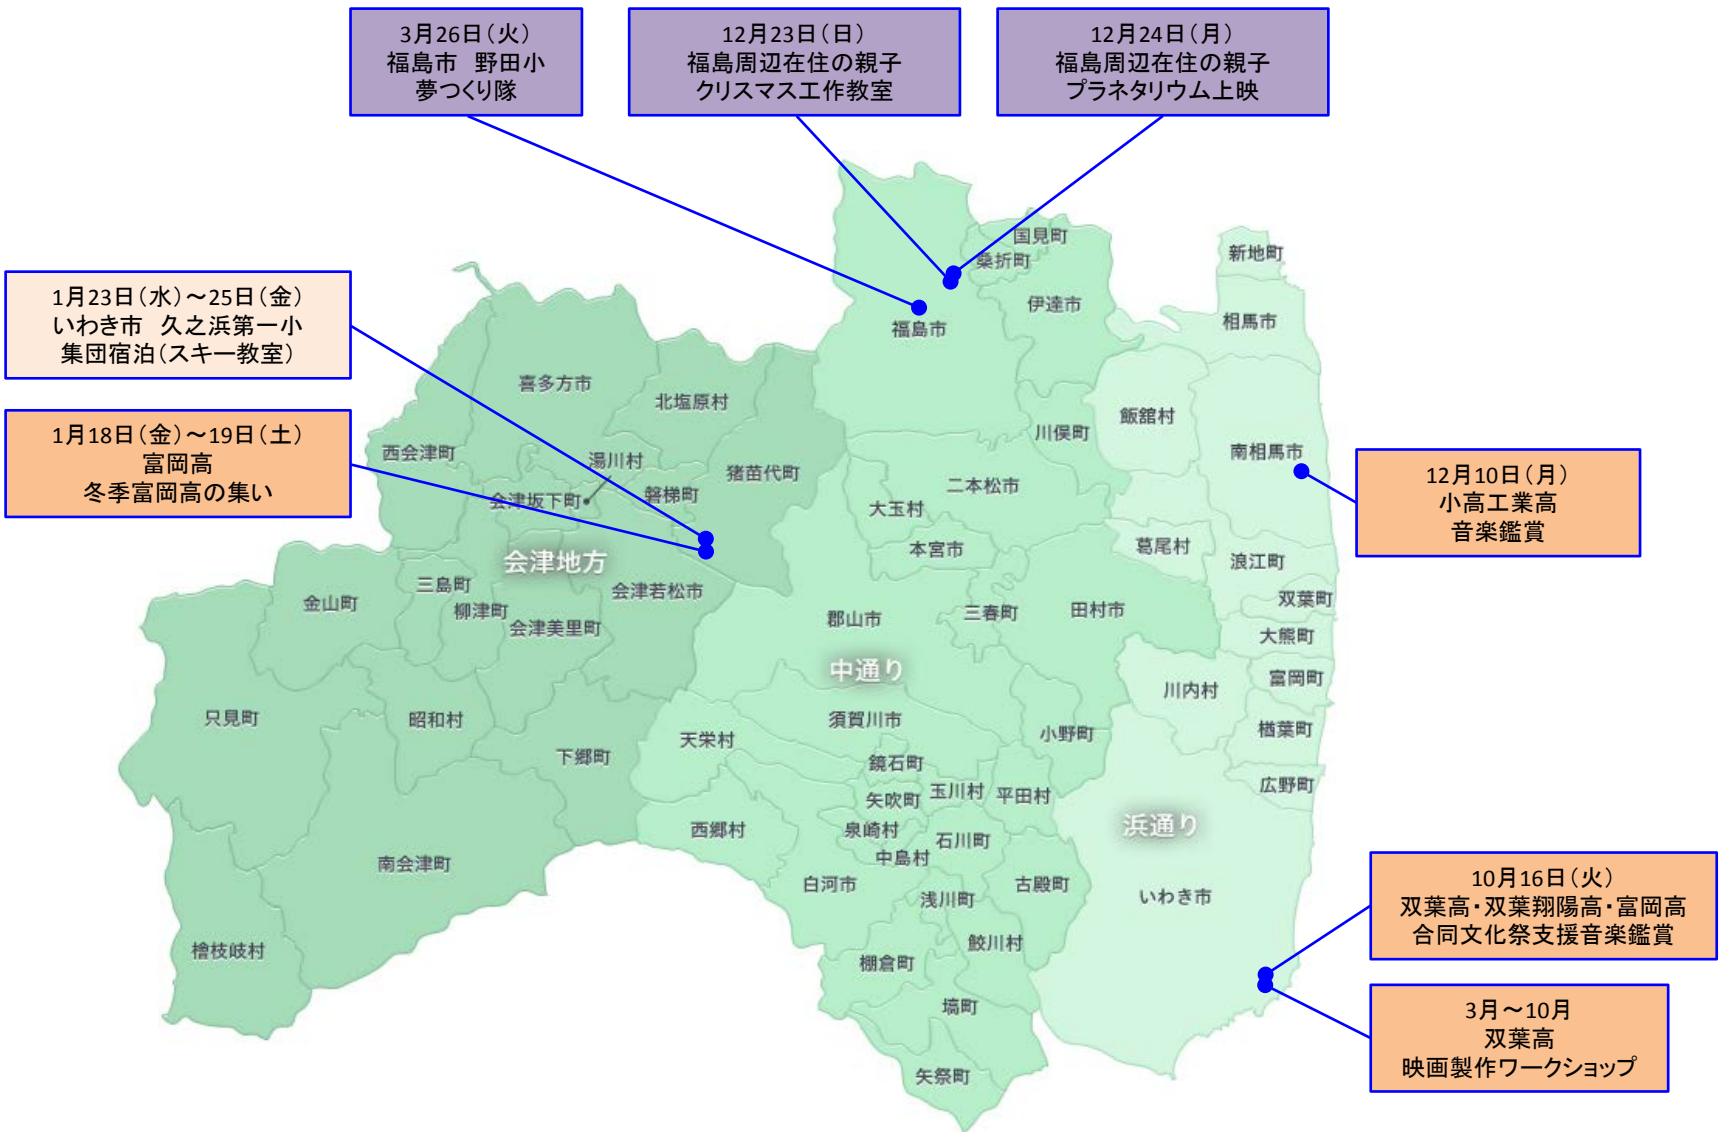

学校支援事業の開催場所

2012年度

学校支援事業の開催場所

2013年度

学校支援事業の開催場所

2014年度

7月14日(月)～15日(火) 浪江高 研修旅行 (東京方面)
 10月22日(水)～24日(金) 双葉翔陽高 企業訪問・芸術鑑賞など (東京方面)
 10月7日(火) 川俣町 山木屋小 演劇鑑賞
 10月7日(火) 川俣町 山木屋中 演劇鑑賞
 1月21日(水) 南相馬市 小高中 スキー教室 (みやぎ蔵王白石スキー場)

9月18日(水) 浪江町 浪江小・津島小 演劇鑑賞

6月4日(水) 相馬農業高 飯館校 奉仕作業

9月30日(火) 相馬農業高 飯館校 演劇鑑賞

10月19日(日) 飯館村 飯館中 演劇鑑賞

6月30日(月) 伊達市 梁川小 音楽鑑賞

9月25日(木) 飯館村 草野・飯樋・臼石小 演劇鑑賞

10月18日(土) 浪江町 浪江中 音楽鑑賞

11月8日(土) 南相馬市 小高中 体験学習

10月30日(木) 南相馬市 鳩原・金房・福浦・小高小 音楽鑑賞

6月4日(水) 浪江高 津島校 演劇鑑賞

1月27日(火) 南相馬市 鳩原・金房・福浦・小高小 演劇鑑賞

1月22日(木)～23日(金) いわき市 久之浜第一小 集団宿泊(スキー教室)

1月29日(木) 南相馬市 鳩原・金房・福浦・小高小 伝統音楽鑑賞

1月26日(月)～27日(火) 富岡高 冬季富岡高校の集い

10月16日(木) 小高工業高 音楽鑑賞

学校支援事業の開催場所

2015年度